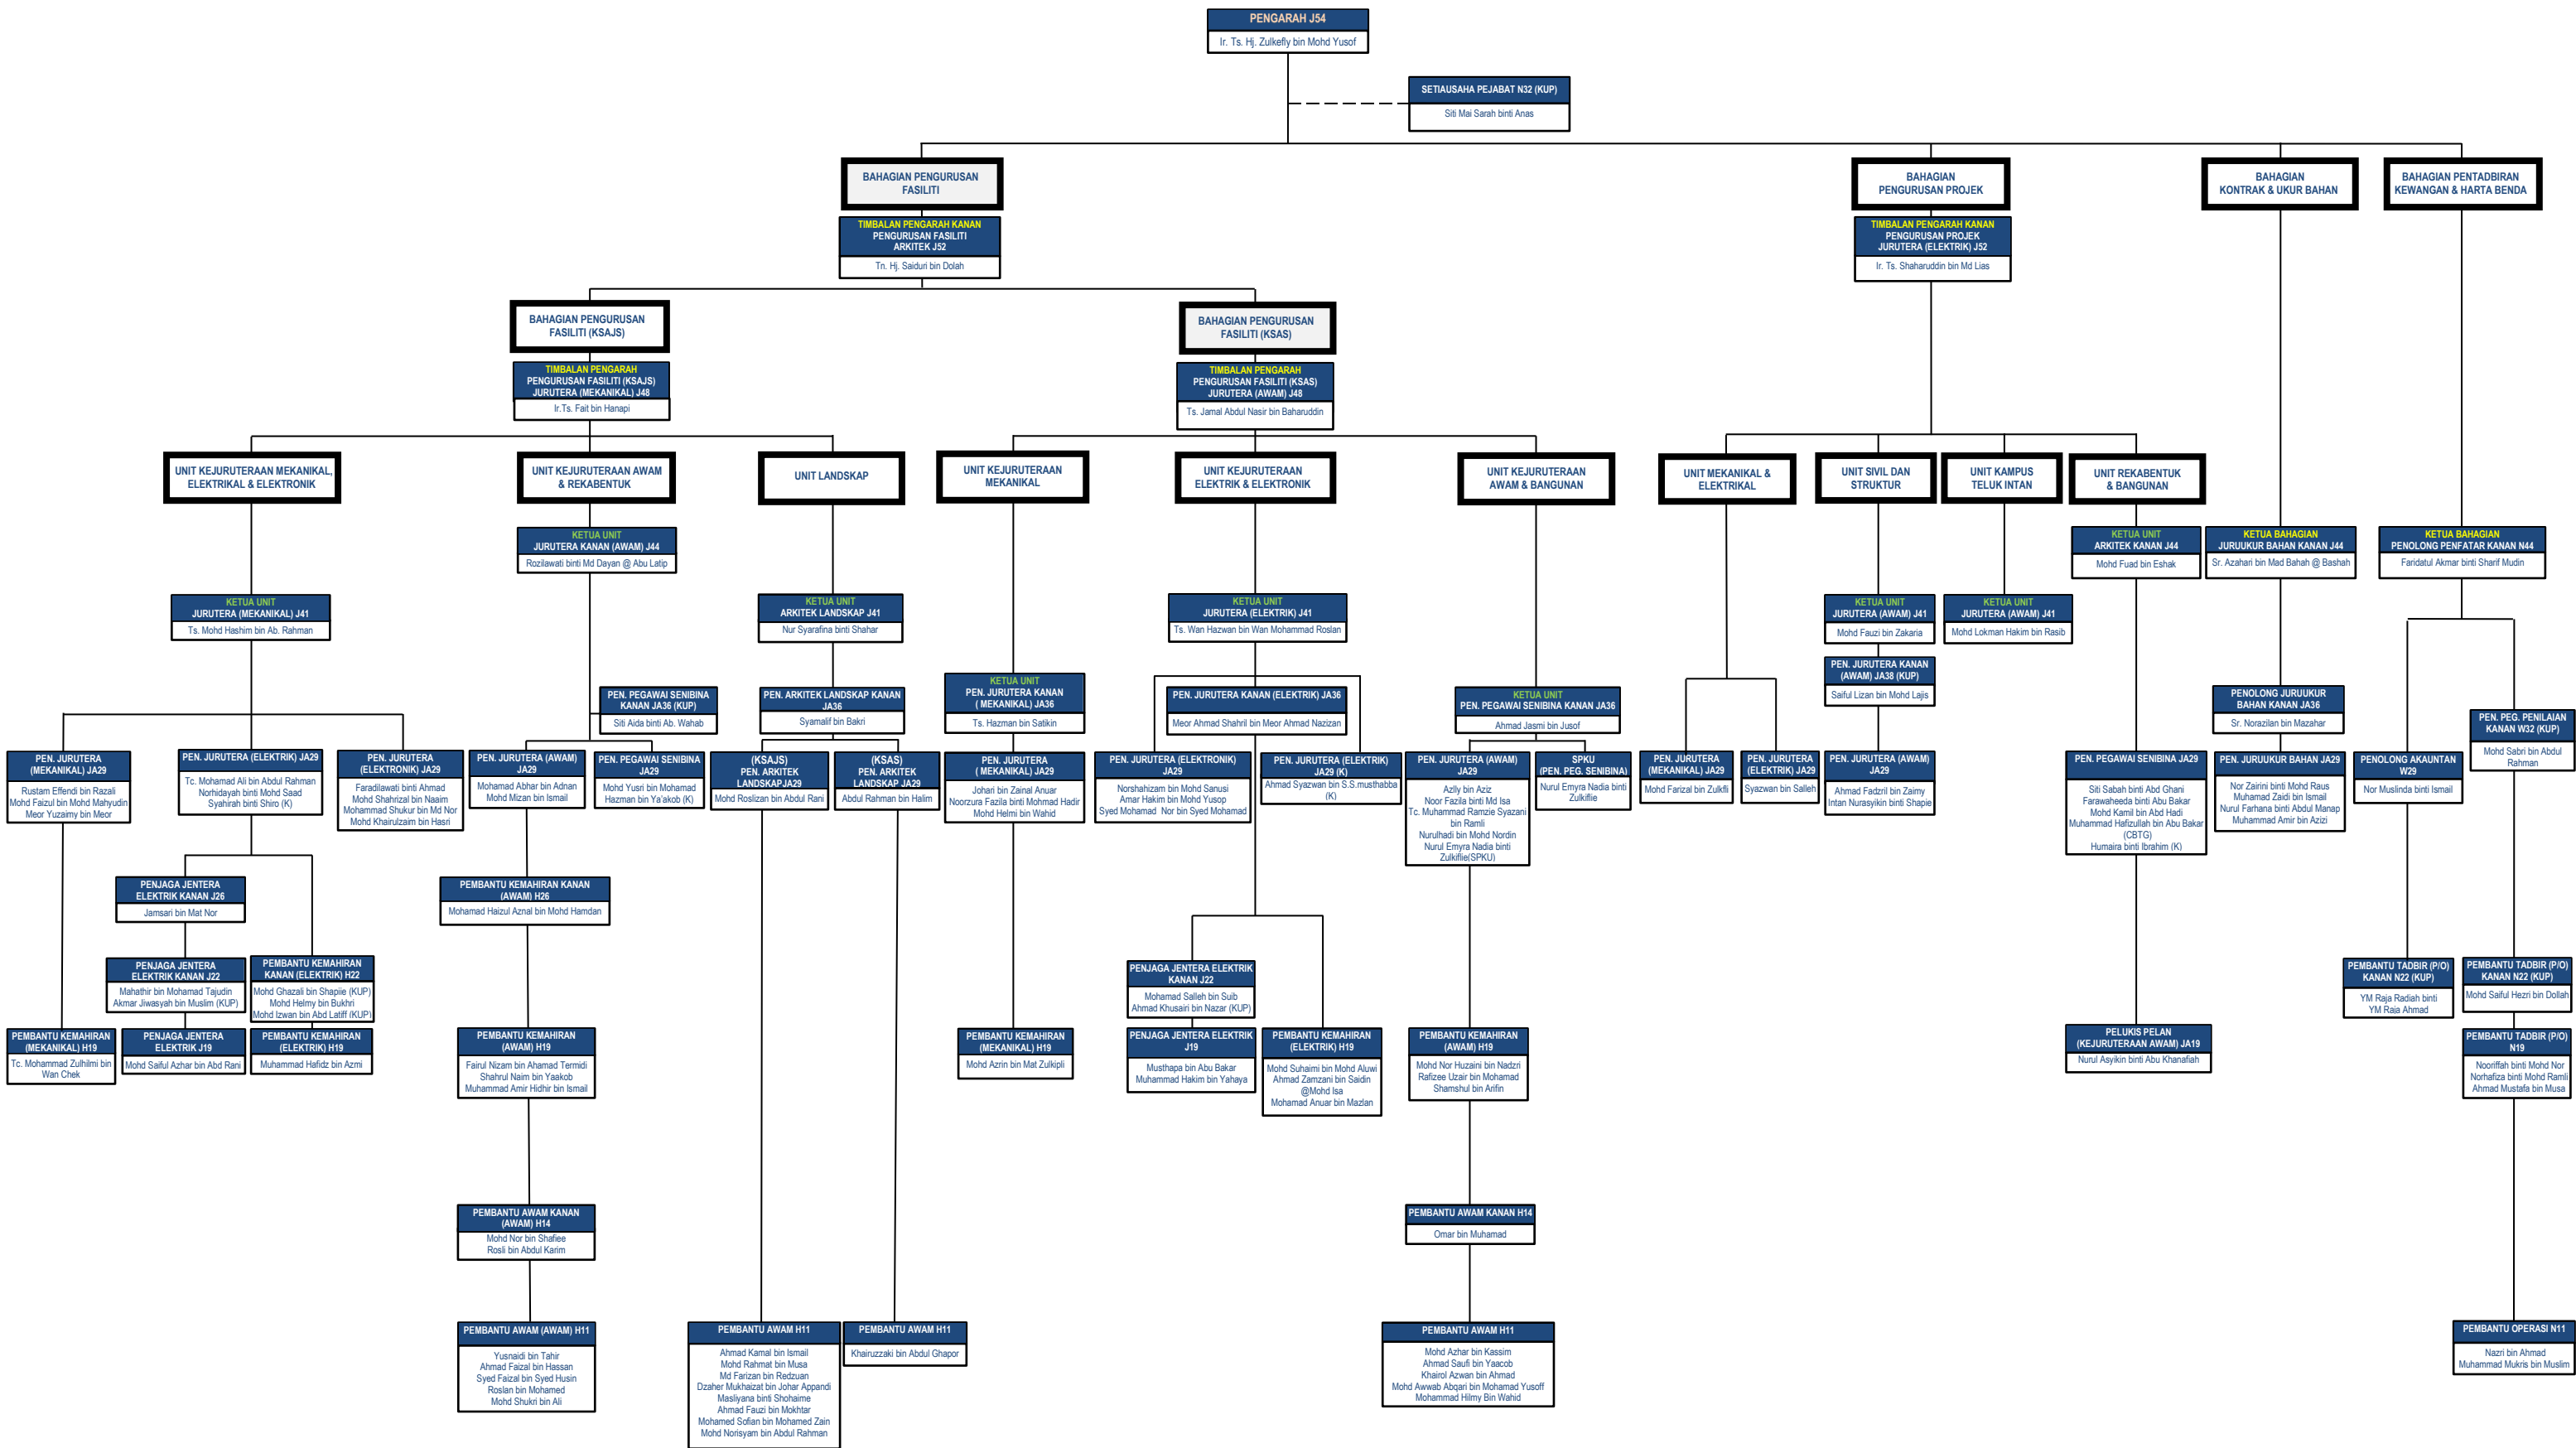

CARTA ORGANISASI SESI 2024
JABATAN PENGURUSAN PEMBANGUNAN DAN HARTA BENDA
UNIVERSITI PENDIDIKAN SULTAN IDRIS

PETUNJUK:
(K) - KONTRAK
(SPKU) - SKIM PERKHIDMATAN KHAS UNIVERSITI
(CBTG) - CUTI BELAJAR TANPA GAJI
(KUP) - KHAS UNTUK PENYANDANG